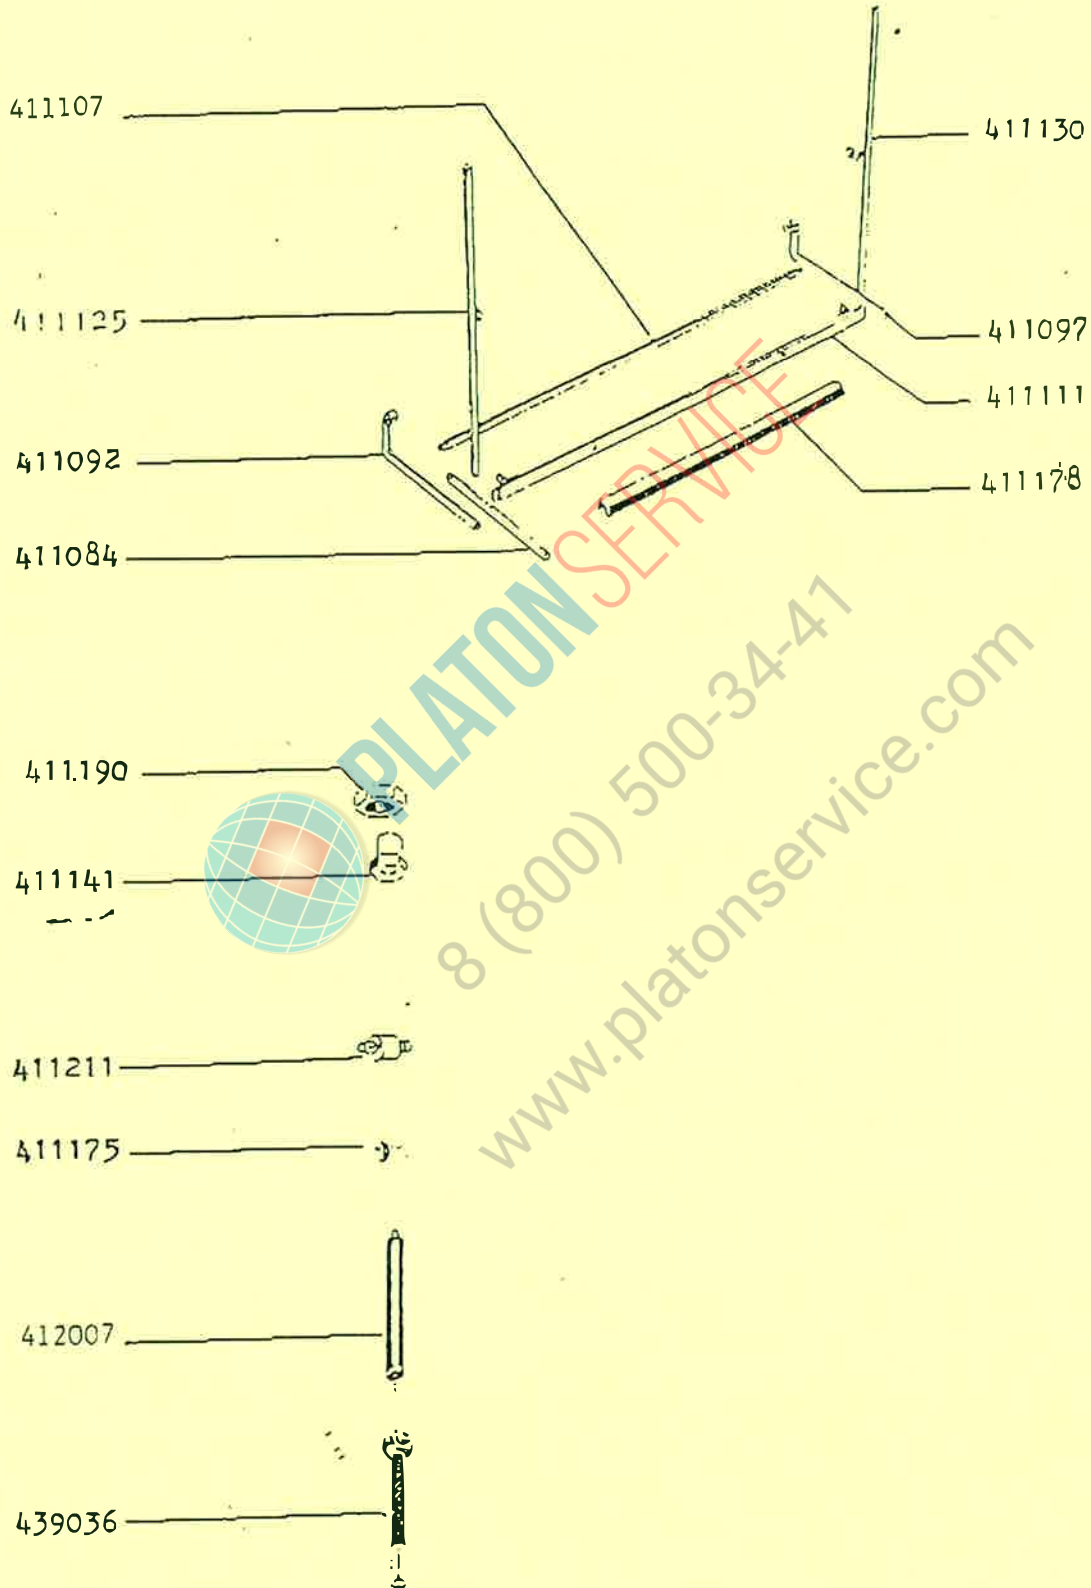

Schaltplan WB 48-QB

Explosivzeichnung WB 48

Explosivzeichnung WB 48

PLATON SERVICE  
8 (800) 500-34-47  
www.platonservice.com