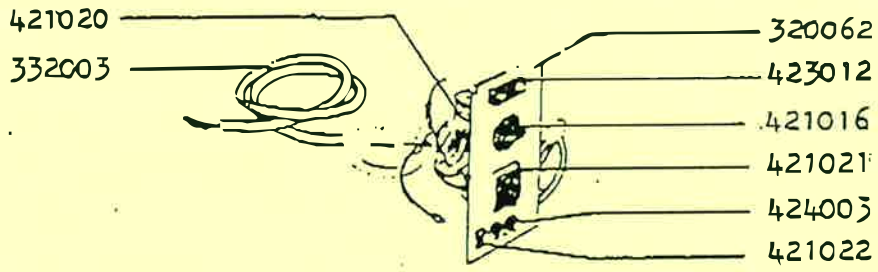

Schaltplan WB 48-QB

Explosivzeichnung WB 48

Explosivzeichnung WB 48

PLATON SERVICE  
8 (800) 500-34-47  
www.platonservice.com